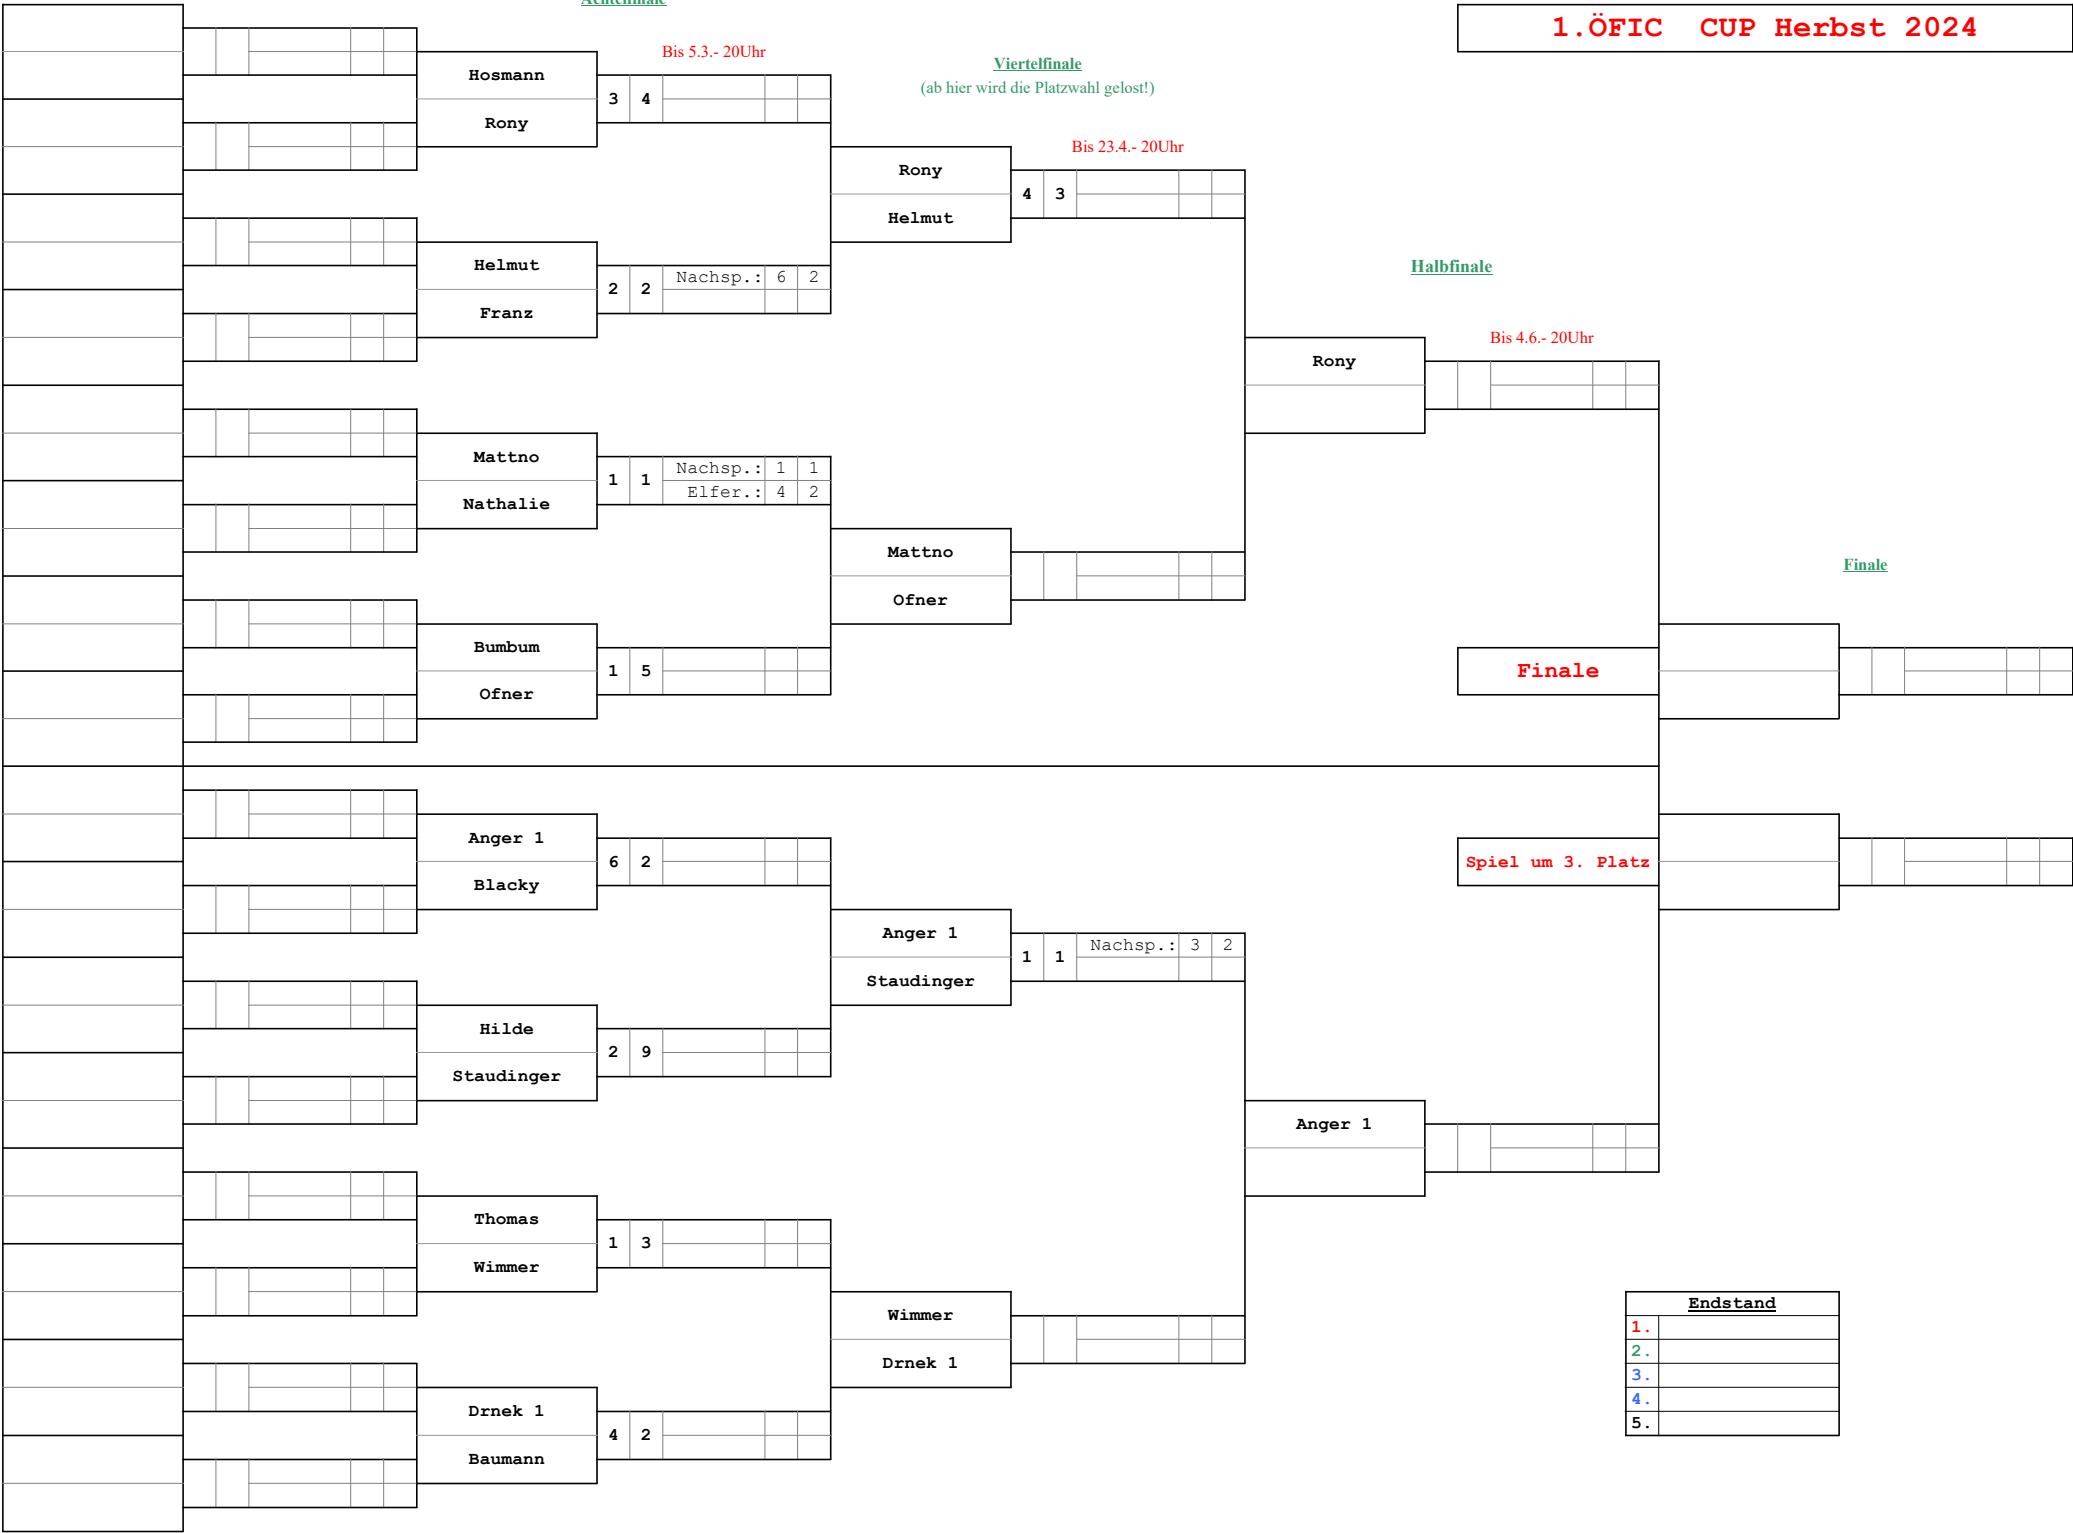

1.ÖFIC CUP Herbst 2024

Achtelfinale

Bis 5.3.- 20Uhr

Viertelfinale

(ab hier wird die Platzwahl gelöst!)

Bis 23.4.- 20Uhr

Halbfinale

Bis 4.6.- 20Uhr

Finale

Endstand	
1.	
2.	
3.	
4.	
5.