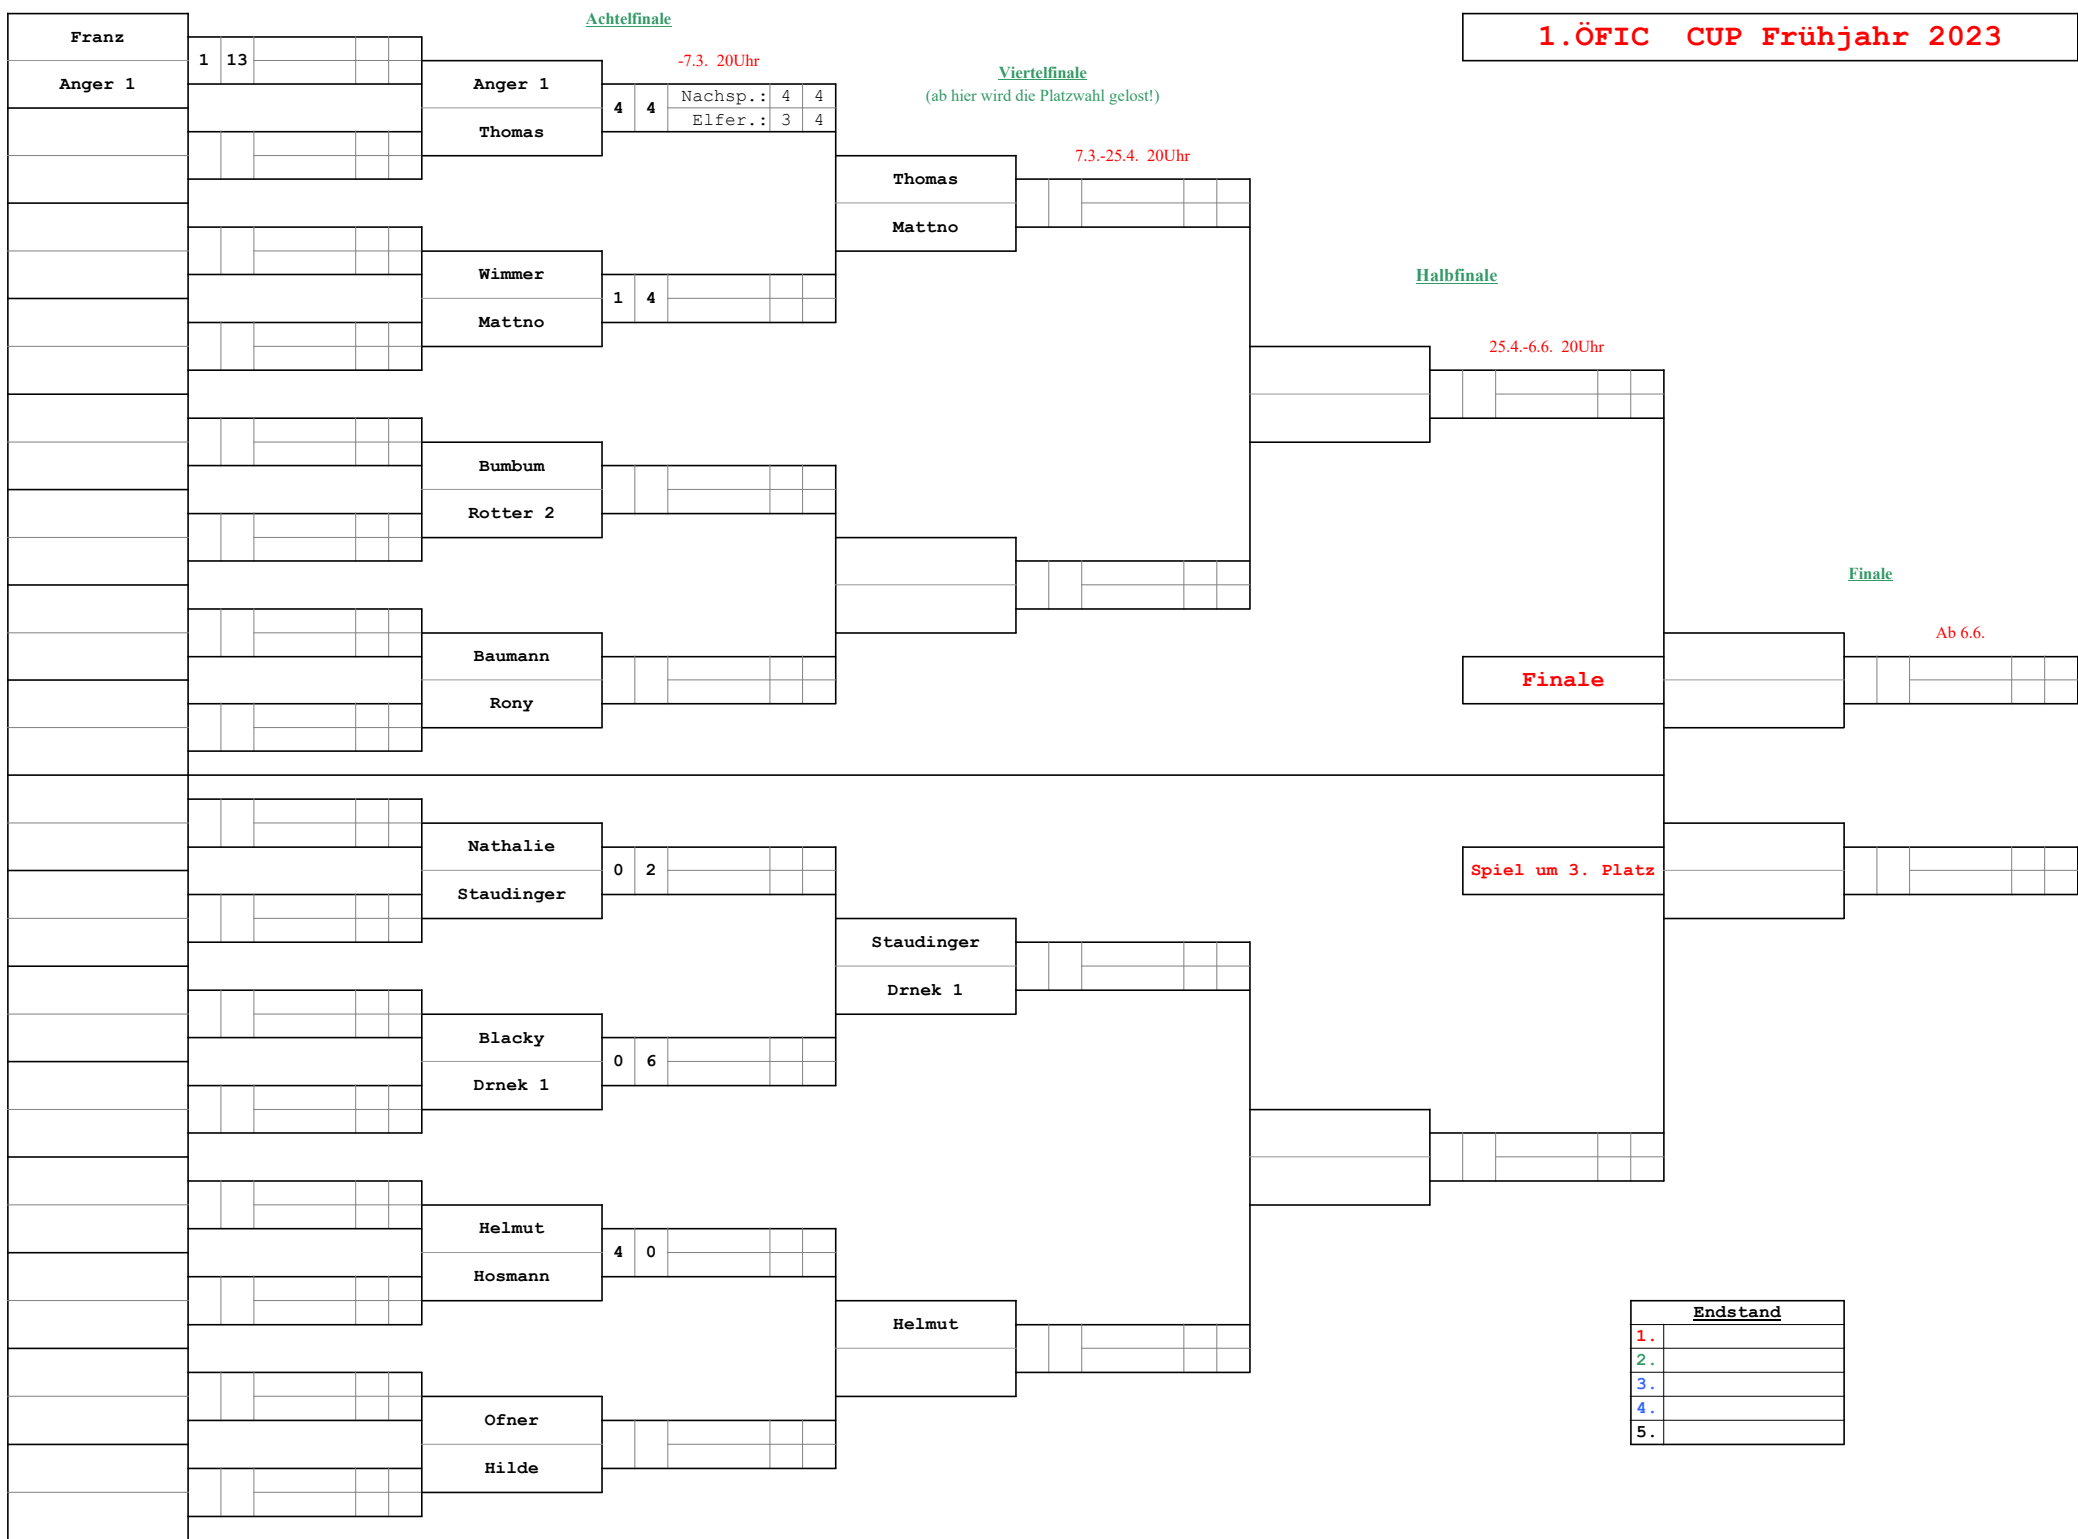

1.ÖFIC CUP Frühjahr 2023

1.ÖFIC WM 2023

Vorrunde:

Bumbum			Thomas
Drnek 1			Rotter 2
Rotter 2			Thomas
Drnek 1			Bumbum
Thomas			Drnek 1
Bumbum			Rotter 2

Gruppe 1:

Name	Sp	Si	Un	Ni	Ge	Be	Di	Pu
Thomas	0	0	0	0	0	0	0	0
Drnek 1	0	0	0	0	0	0	0	0
Bumbum	0	0	0	0	0	0	0	0
Rotter 2	0	0	0	0	0	0	0	0

Blacky			Ofner
Rony			Baumann
Baumann			Ofner
Rony			Blacky
Ofner			Rony
Blacky			Baumann

Gruppe 2:

Name	Sp	Si	Un	Ni	Ge	Be	Di	Pu
Ofner	0	0	0	0	0	0	0	0
Rony	0	0	0	0	0	0	0	0
Blacky	0	0	0	0	0	0	0	0
Baumann	0	0	0	0	0	0	0	0

Hilde	0	3	Staudinger
Anger 1			Hosmann
Hosmann			Staudinger
Anger 1			Hilde
Staudinger			Anger 1
Hilde			Hosmann

Gruppe 3:

Name	Sp	Si	Un	Ni	Ge	Be	Di	Pu
Staudinger	1	1	0	0	3	0	3	2
Anger 1	0	0	0	0	0	0	0	0
Hosmann	0	0	0	0	0	0	0	0
Hilde	1	0	0	1	0	3	-3	0

Franz			Wimmer
Helmut	2	5	Mattno
Mattno			Wimmer
Helmut			Franz
Wimmer			Helmut
Franz			Mattno

Gruppe 4:

Name	Sp	Si	Un	Ni	Ge	Be	Di	Pu
Mattno	1	1	0	0	5	2	3	2
Franz	0	0	0	0	0	0	0	0
Wimmer	0	0	0	0	0	0	0	0
Helmut	1	0	0	1	2	5	-3	0