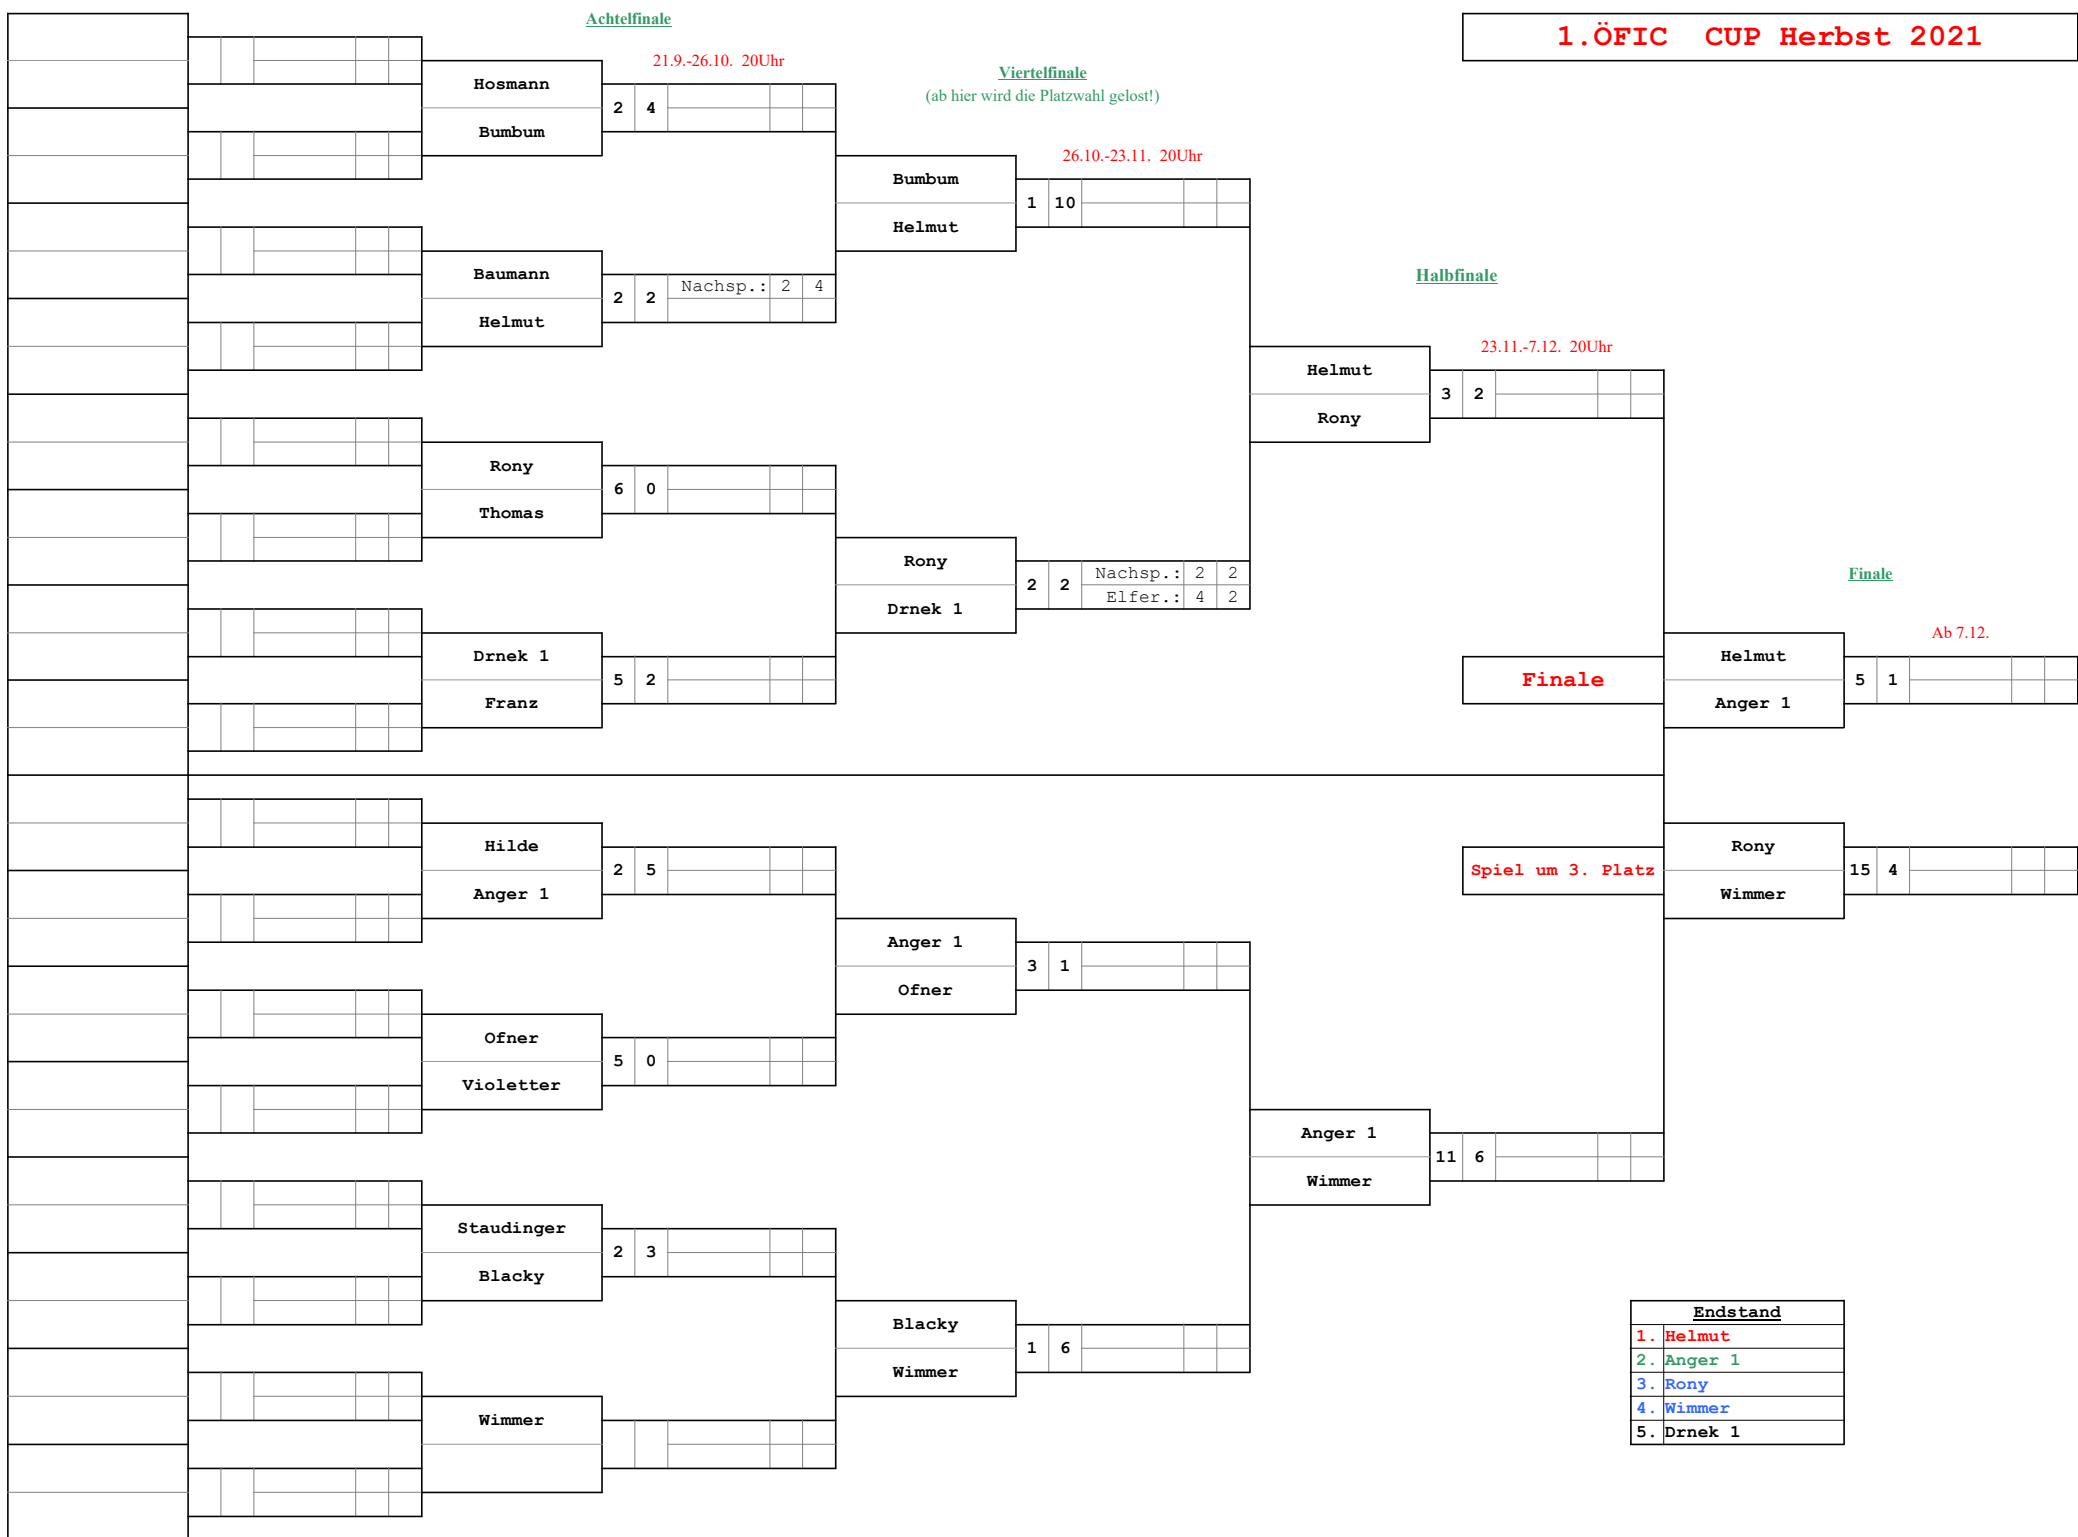

1.ÖFIC CUP Herbst 2021

Jahresliste:

1.Blacky	16	10	3	3	60:	44	+16	23	1,43750
2.Helmut	17	10	4	3	64:	37	+27	24	1,41176
3.Anger 1	17	11	2	4	61:	50	+11	24	1,41176
4.Rony	18	11	2	5	88:	50	+38	24	1,33333
5.Wimmer	17	10	2	5	74:	64	+10	22	1,29412
6.Baumann	15	7	4	4	47:	35	+12	18	1,20000
7.Ofner	16	7	5	4	37:	20	+17	19	1,18750
8.Thomas	14	6	3	5	45:	51	-6	15	1,07143
9.Staudinger-Res	14	5	4	5	42:	44	-2	14	1,00000
10.Hosmann	15	6	2	7	40:	33	+7	14	0,93333
11.Drnek-Res.	14	5	3	6	53:	66	-13	13	0,92857
12.Drnek 1	15	4	2	9	32:	42	-10	10	0,66667
13.Franz	15	4	2	9	37:	52	-15	10	0,66667
14.Staudinger	15	3	2	10	20:	36	-16	8	0,53333
15.Bumbum	12	2	1	9	32:	63	-31	5	0,41667
16.Hilde	15	1	1	13	21:	61	-40	3	0,20000
17.Violetter	1	0	0	1	0:	5	-5	0	0,00000