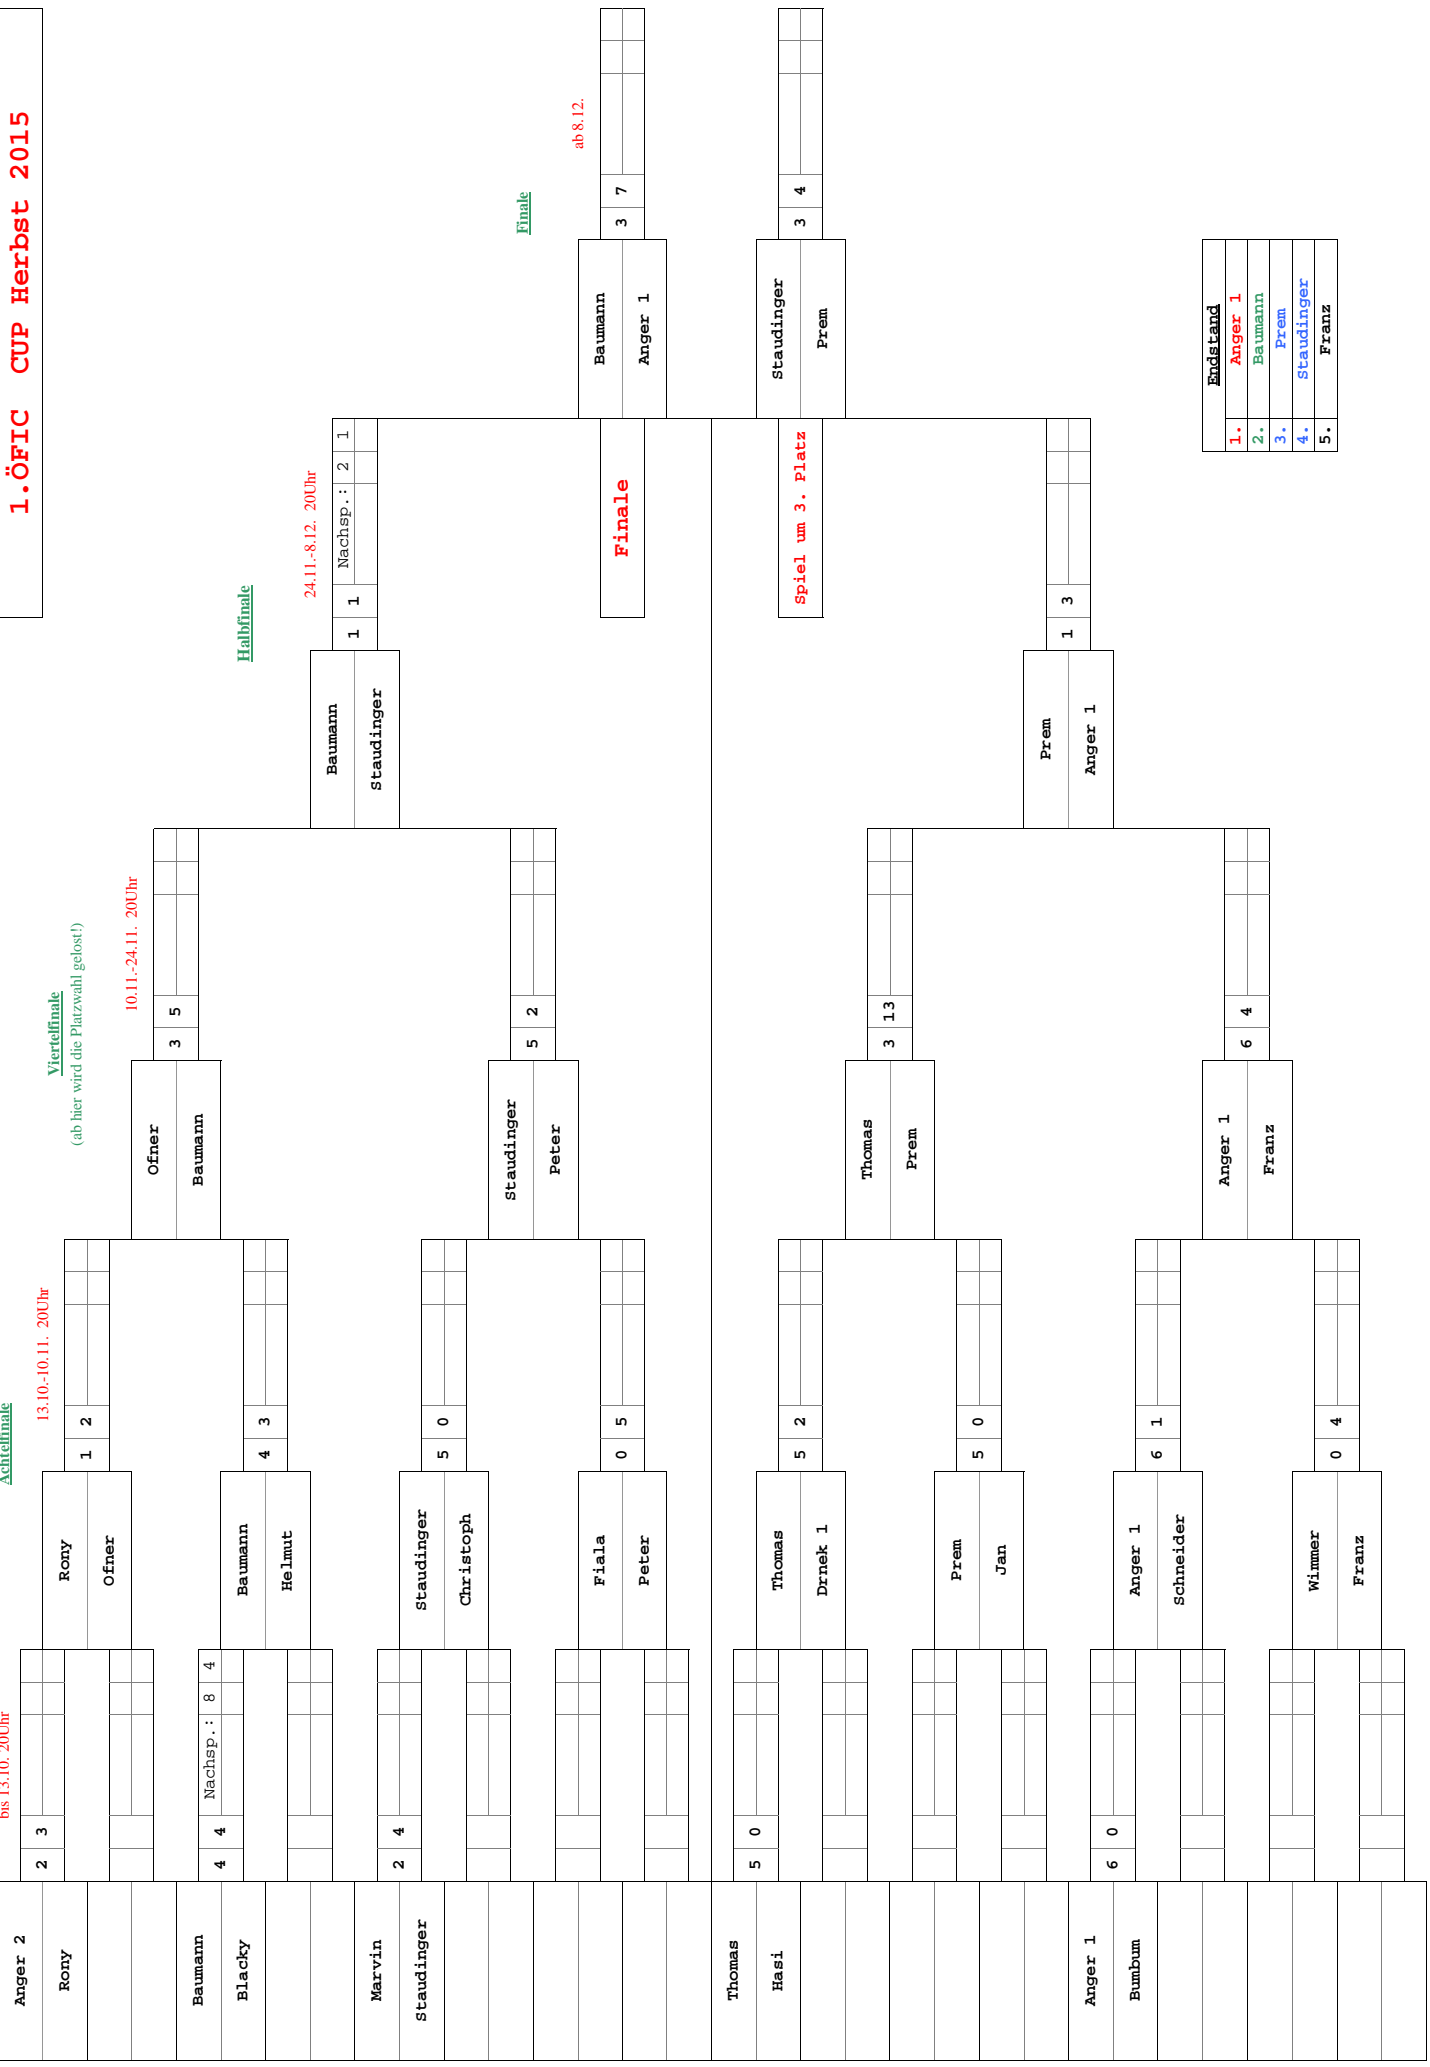

1.ÖFIC CUP Herbst 2015

Achtelfinale

bis 13.10. 20Uhr

13.10.-10.11. 20Uhr

Viertelfinale

(ab hier wird die Platzwahl gefost!)

10.11.-24.11. 20Uhr

Halbfinale

24.11.-8.12. 20Uhr

Finale

ab 8.12.

Endstand	
1.	Anger 1
2.	Baumann
3.	Prem
4.	Staudinger
5.	Franz